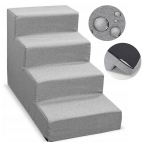

NUXIE® PREMIUM Schody dla psa 4 schodki rampa podest legowisko 54cm

SKU: 3581

Cena: [Cena oraz stan magazynowy dostępne po zalogowaniu](#)
netto (76,08 zł brutto)