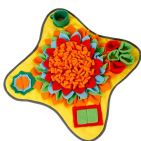

**NUXIE® Legowisko zabawka dla psa mata węchowa spowalniająca poduszka koło 50cm**

**SKU:** 3110

**Cena:** [Cena oraz stan magazynowy dostępne po zalogowaniu](#)  
netto (26,56 zł brutto)

**NUXIE® Legowisko zabawka dla psa mata węchowa spowalniająca poduszka kwiat xxl 60cm**