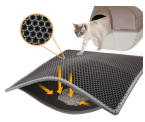

**NUXIE® Mata wycieraczka pod kuwetę dla kota dwuwarstwowa
xxl 65x45cm**

SKU: 1820

Cena: [Cena oraz stan magazynowy dostępne po zalogowaniu](#)
netto (15,87 zł brutto)