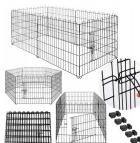

SKU: 4538

Cena: [Cena oraz stan magazynowy dostępne po zalogowaniu](#)
netto (0,00 zł brutto)

**NUXIE® Kojec klatka zagroda modułowa dla zwierząt psa kota
czarna 6 paneli x60cm**

SKU: 4537

Cena: [Cena oraz stan magazynowy dostępne po zalogowaniu](#)
netto (0,00 zł brutto)