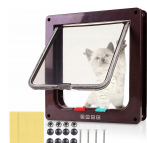

NUXIE® Drzwiczki wahadłowe klapka dla kota psa wejście przejście drzwi dwustronne z klapą xl

SKU: 3503

Cena: [Cena oraz stan magazynowy dostępne po zalogowaniu](#)
netto (23,05 zł brutto)